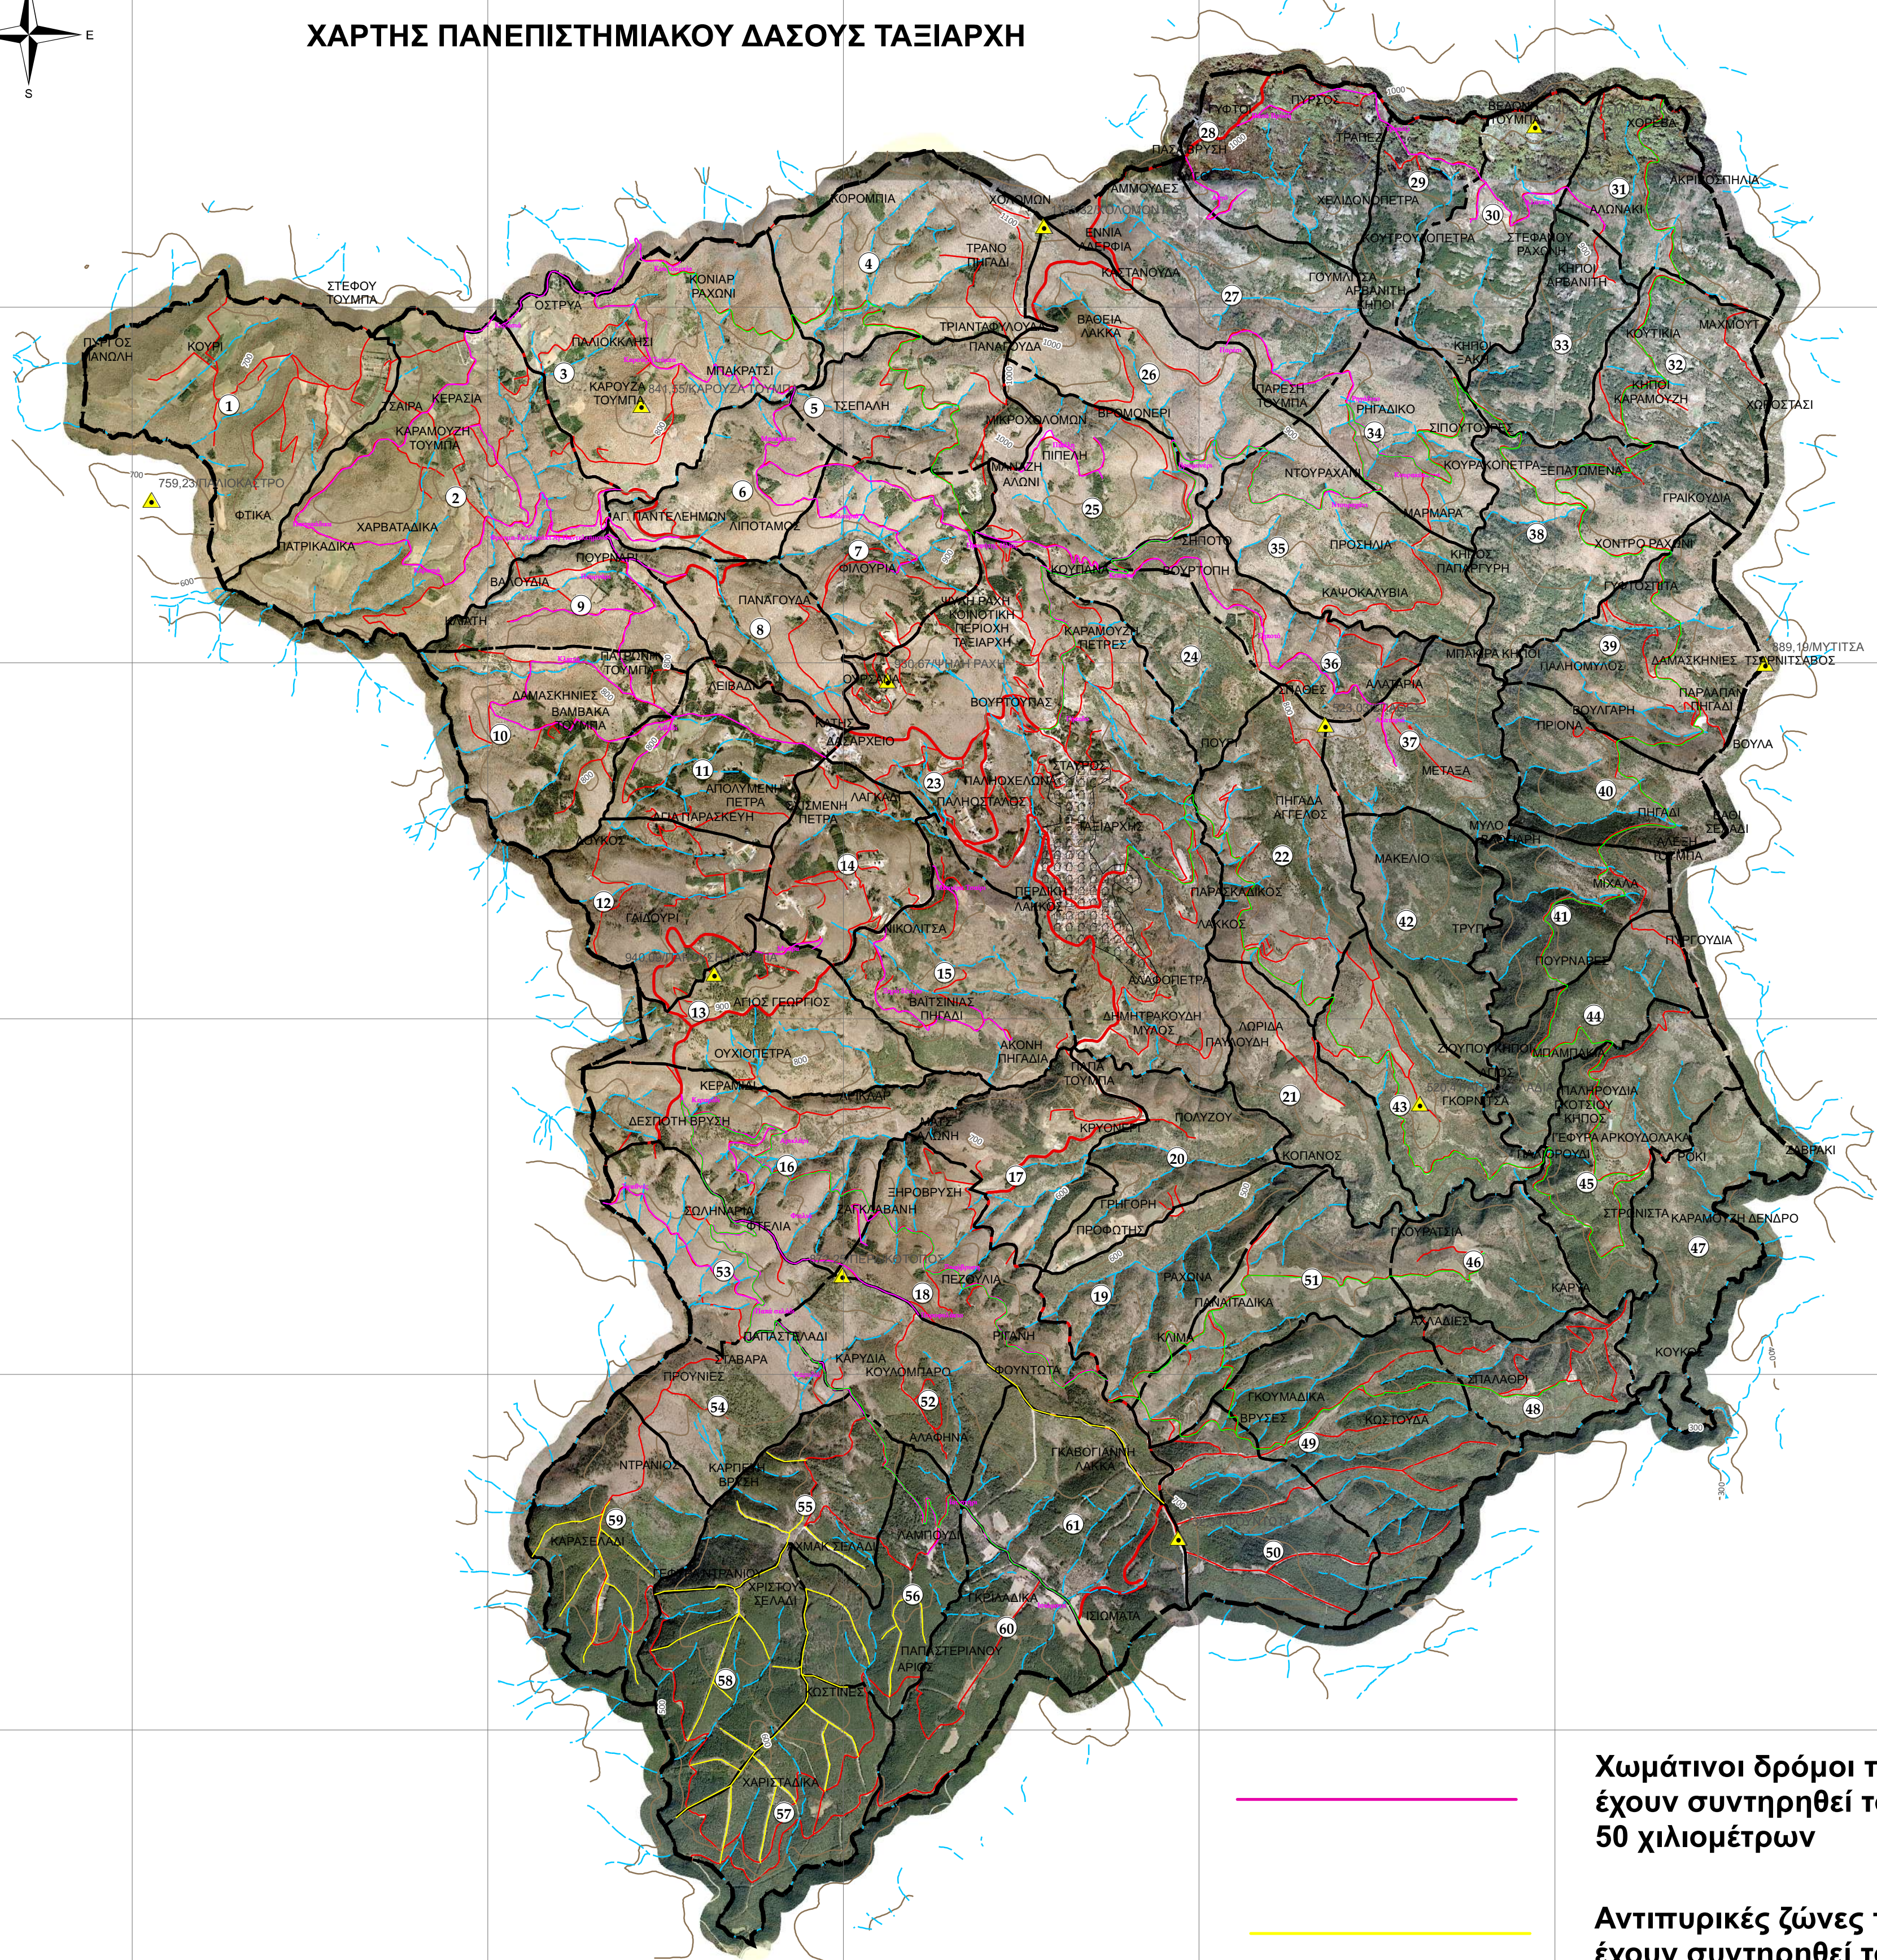

# ΧΑΡΤΗΣ ΠΑΝΕΠΙΣΤΗΜΙΑΚΟΥ ΔΑΣΟΥΣ ΤΑΞΙΑΡΧΗ

-  Χωμάτινοι δρόμοι που έχουν συντηρηθεί το 2020 50 χιλιομέτρων
-  Αντιπυρικές ζώνες που έχουν συντηρηθεί το 2019 15 χιλιομέτρων
-  Χωμάτινοι δρόμοι που έχουν συντηρηθεί το 2018 45 χιλιομέτρων