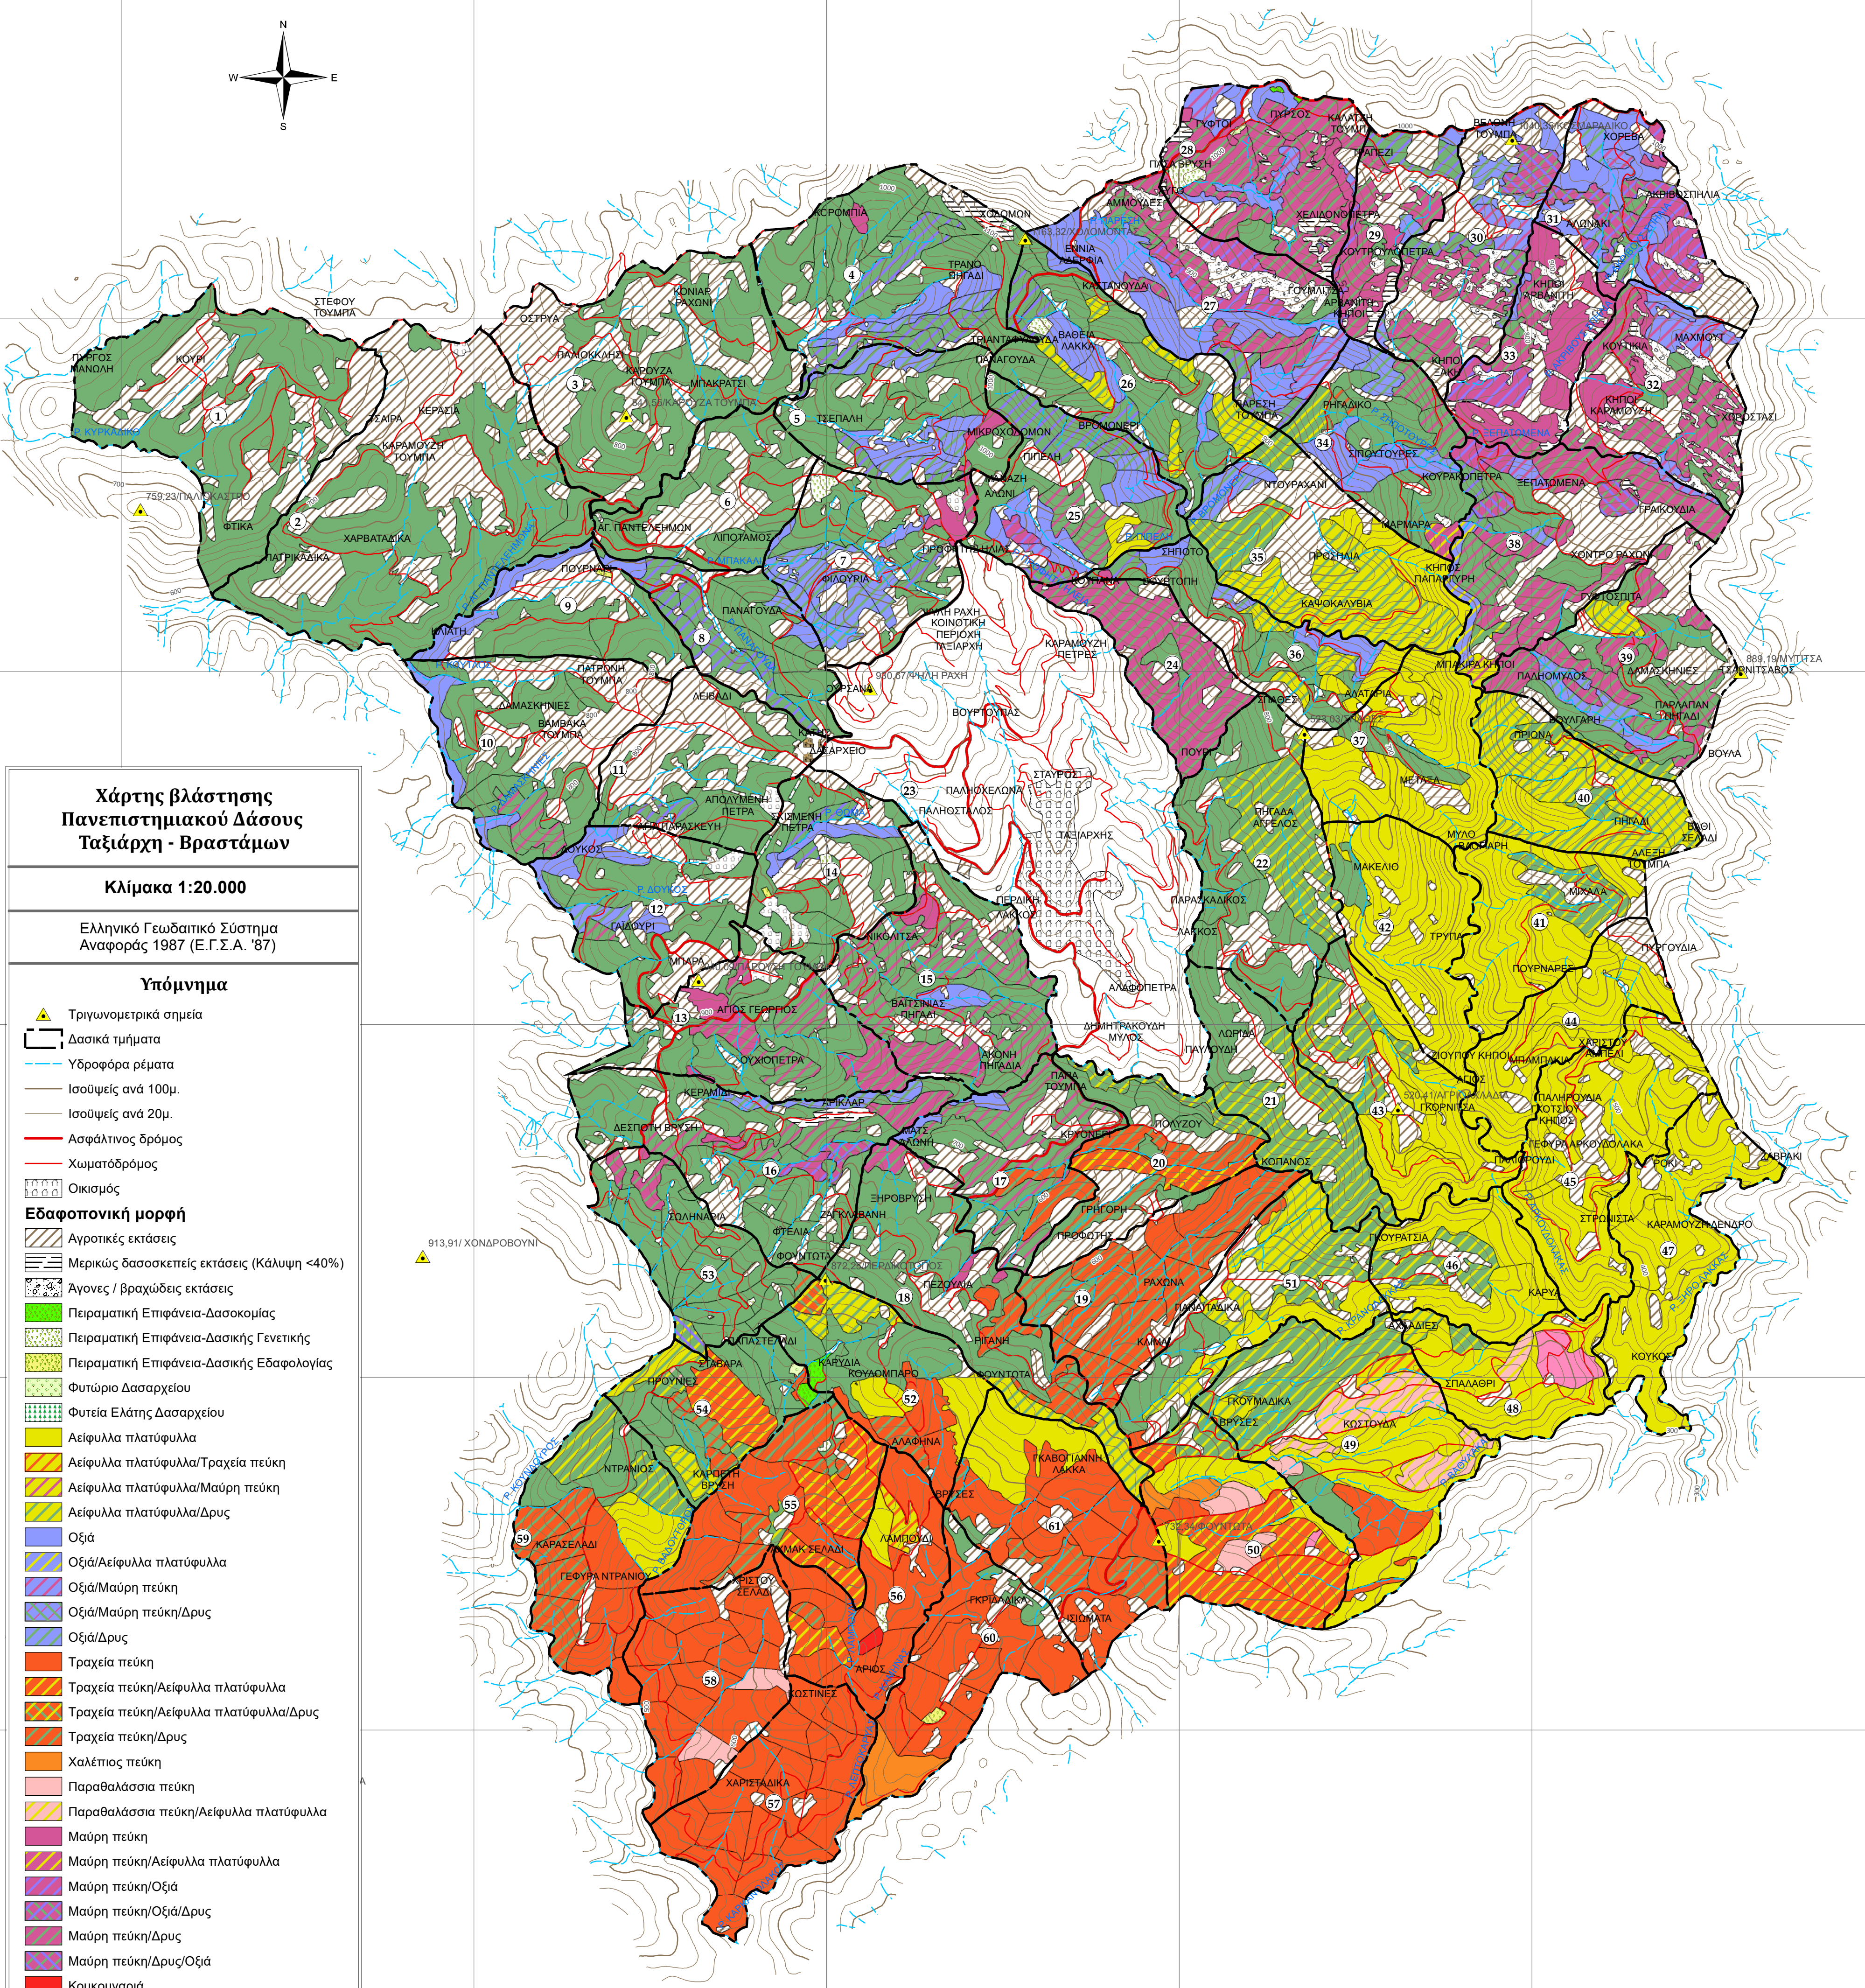

Διαχειριστικό Σχέδιο Πανεπιστημιακού Δάσους Ταξιάρχη - Βραστάμων

Χάρτης βλάστησης Πανεπιστημιακού Δάσους Ταξιάρχη - Βραστάμων

Κλίμακα 1:20.000

Ελληνικό Γεωδαπικό Σύστημα Αναφοράς 1987 (Ε.Γ.Σ.Α. '87)

Υπόμνημα

- Τριγωνομετρικά σημεία
 - Δασικά τμήματα
 - Υδροφόρα ρέματα
 - Ισοψείς ανά 100μ.
 - Ισοψείς ανά 20μ.
 - Ασφάλτινος δρόμος
 - Χωματόδρομος
 - Οικισμός
- ### Εδαφοπονική μορφή
- Αγροτικές εκτάσεις
 - Μερικώς δασοσκεπείς εκτάσεις (Κάλυψη <40%)
 - Αγones / βραχώδεις εκτάσεις
 - Πειραματική Επιφάνεια-Δασοκομίας
 - Πειραματική Επιφάνεια-Δασικής Γενετικής
 - Πειραματική Επιφάνεια-Δασικής Εδαφολογίας
 - Φυτώριο Δασοαρχείου
 - Φυτεία Ελάτης Δασοαρχείου
 - Αείφυλλα πλατύφυλλα
 - Αείφυλλα πλατύφυλλα/Τραχεία πεύκη
 - Αείφυλλα πλατύφυλλα/Μαύρη πεύκη
 - Αείφυλλα πλατύφυλλα/Δρυς
 - Οξιά
 - Οξιά/Αείφυλλα πλατύφυλλα
 - Οξιά/Μαύρη πεύκη
 - Οξιά/Μαύρη πεύκη/Δρυς
 - Οξιά/Δρυς
 - Τραχεία πεύκη
 - Τραχεία πεύκη/Αείφυλλα πλατύφυλλα
 - Τραχεία πεύκη/Αείφυλλα πλατύφυλλα/Δρυς
 - Τραχεία πεύκη/Δρυς
 - Χαλέπιος πεύκη
 - Παραθαλάσσια πεύκη
 - Παραθαλάσσια πεύκη/Αείφυλλα πλατύφυλλα
 - Μαύρη πεύκη
 - Μαύρη πεύκη/Αείφυλλα πλατύφυλλα
 - Μαύρη πεύκη/Οξιά
 - Μαύρη πεύκη/Οξιά/Δρυς
 - Μαύρη πεύκη/Δρυς
 - Μαύρη πεύκη/Δρυς/Οξιά
 - Κουκουναριά
 - Ακτινωτή πεύκη
 - Δρυς
 - Δρυς/Αείφυλλα πλατύφυλλα
 - Δρυς/Αείφυλλα πλατύφυλλα/Οξιά
 - Δρυς/Οξιά
 - Δρυς/Τραχεία πεύκη
 - Δρυς/Παραθαλάσσια πεύκη
 - Δρυς/Μαύρη πεύκη
 - Δρυς/Μαύρη πεύκη/Οξιά
 - Δασοαρχείο
 - Οικισμός Εκτός Πόλεως
 - Στρατιωτικό Φυλάκιο
 - Οικισμός Ταξιάρχη

Ταξιάρχη, 2022
Παραγωγή - Εκτύπωση:
Πανεπιστημιακό Δάσος Ταξιάρχη -
Εργαστήριο Δασικής
Διαχειριστικής & Τηλεπισκόπησης
Επιμέλεια χαρτών:
Νάνος Νικόλαος, Αναπλ. Καθηγητής Α.Π.Θ.
Γεώργιος Πανουργιάς, Δασολόγος